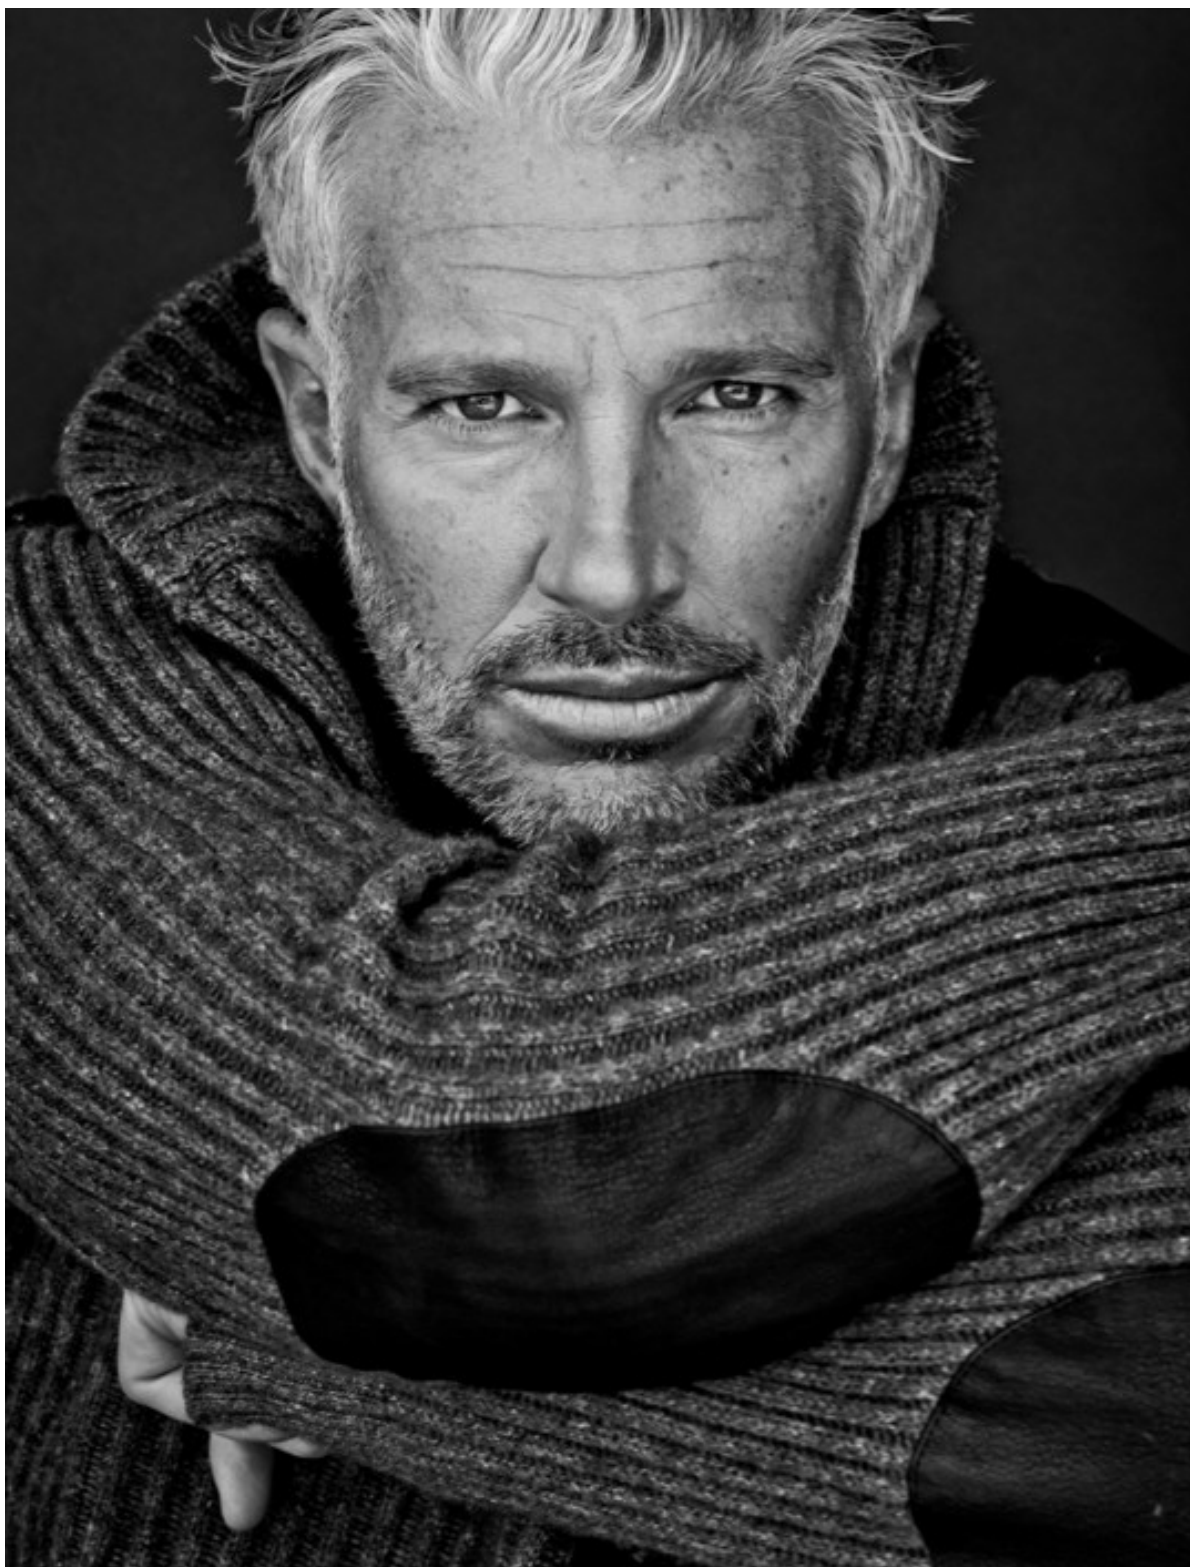

# MICHAEL JUSTIN

height 185 cm · bust 107 cm · waist 81 cm · hips 96 cm · suit 52

shoes size 46 · hair greying · eyes blue